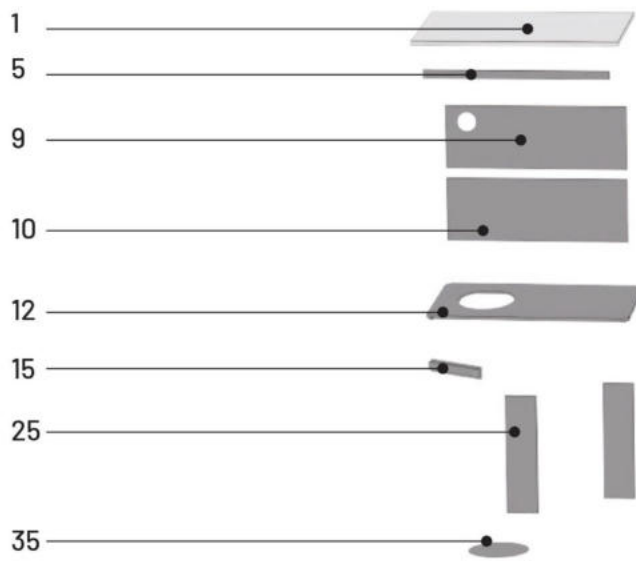

90526

Venkovní stůl Cozze

2x dvířka
4x kolečka

Návod k obsluze

cozze®

BOX1

BOX2

1		1pc.	7		1pc.
2		2pcs.	8A		1pc.
3		2pcs.	8B		1pc.
4		2pcs.	9		1pc.
5		1pc.	10		1pc.
6		3pcs.	11		2pcs.

12		1pc.	18		4pcs.
13		4pcs.	19		4pcs.
14		1pc.	20		1pc.
15		1pc.	21		3pcs.
16		1pc.	22		3pcs.
17		4pcs.	23		1pc.

24		1pc.	30		1pc.
25		2pcs.	31		1pc.
26		1pc.	32		1pc.
27		2pcs.	33		1pc.
28		1pc.	34		1pc.
29		2pcs.	35		1pc.