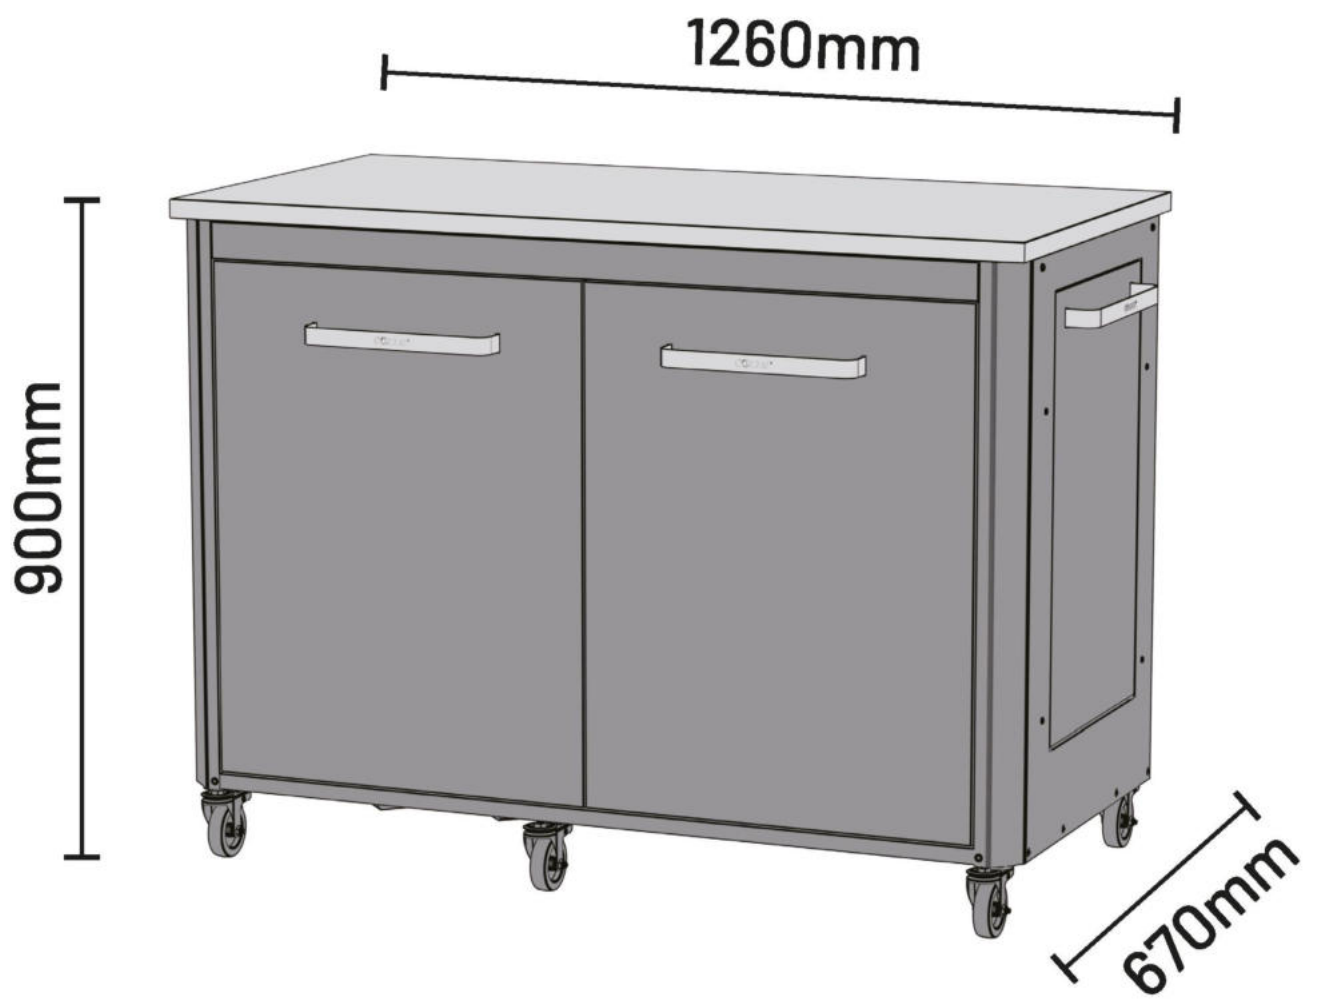

90526

Venkovní stůl Cozze

2x dvířka
4x kolečka

Návod k obsluze

cozze®

BOX1

BOX2

1		1pc.	7		1pc.
2		2pcs.	8A		1pc.
3		2pcs.	8B		1pc.
4		2pcs.	9		1pc.
5		1pc.	10		1pc.
6		3pcs.	11		2pcs.